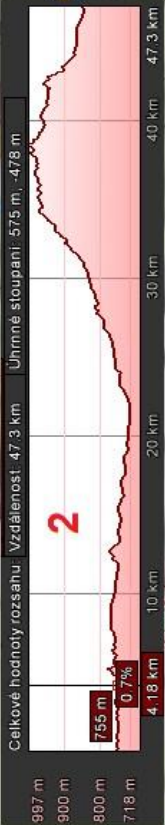

20 km

1

2

Junges Hotel Zell am See  
Seespitzstraße 13

3

2 km

4

Jugendferienheim  
Wißen 10  
St. Ulrich am Pillersee

5

2 km

6

2 km

autobus