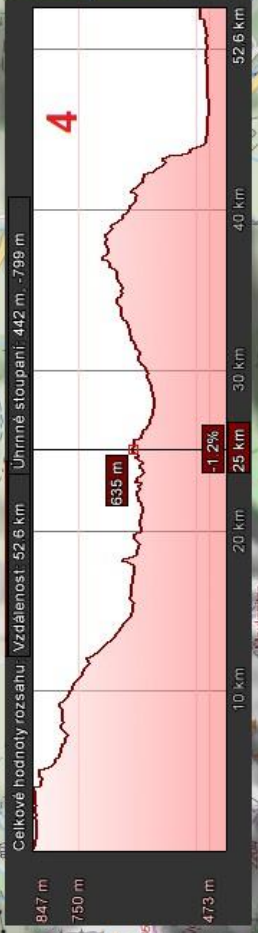

20 km

1

2

Junges Hotel Zell am See  
Seespitzstraße 13

3

2 km

4

Jugendferienheim  
Wißen 10  
St. Ulrich am Pillersee

5

2 km

6

2 km

autobus