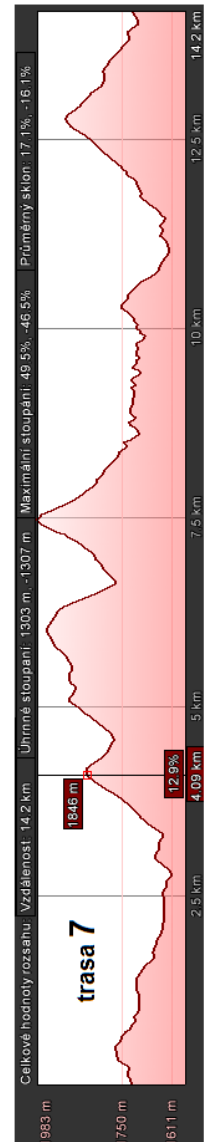

start, cil 6

Hammersbach (758)

Grainau (758)

1

1000 m

Zoom: 1:4 Grid disabled WCS 84 Grid

© OpenStreetMap contributors, CC-BY, Imag

2

start 2

cíl 1,2

1000 m

8. prosince 2016
19:54
9 Úpavčičská čtvrť

Zoom: 1:4
Grid disabled
WGS 84 Grid

4

Camping
Fernsteinsee

start 9
cíl 4b, 5c, 8a, 9

4b

4b

1000 m

5

cíl 4a

start 4a, 4b

(ferrata)

1000 m

© Copyright Geoportal, Geographisch, CSB/RSB

průjezd Mnichovem

směr "Lindau" (A92 - A99 - A96)
až k Exit 34 / A96
přes Planegg, Neuried k A95
směr Garmisch-Partenkirchen

Lindau

Garmisch-Partenkirchen

4 km