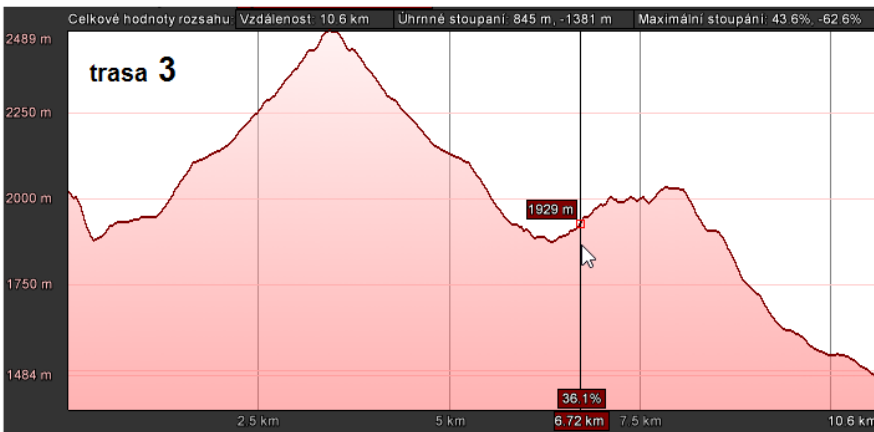

start, cil 6

Hammersbach (758)

Grainau (758)

1

1000 m

Zoom: 1:4 Grid disabled WCS 84 Grid

© OpenStreetMap contributors, CC-BY, Imag

2

4b

4b

1000 m

5

cíl 4a

start 4a, 4b

(ferrata)

1000 m

© Copyright Geoportal, Geographisch, CSB/RSB

průjezd Mnichovem

směr "Lindau" (A92 - A99 - A96)
až k Exit 34 / A96
přes Planegg, Neuried k A95
směr Garmisch-Partenkirchen

Lindau

Garmisch-Partenkirchen

4 km