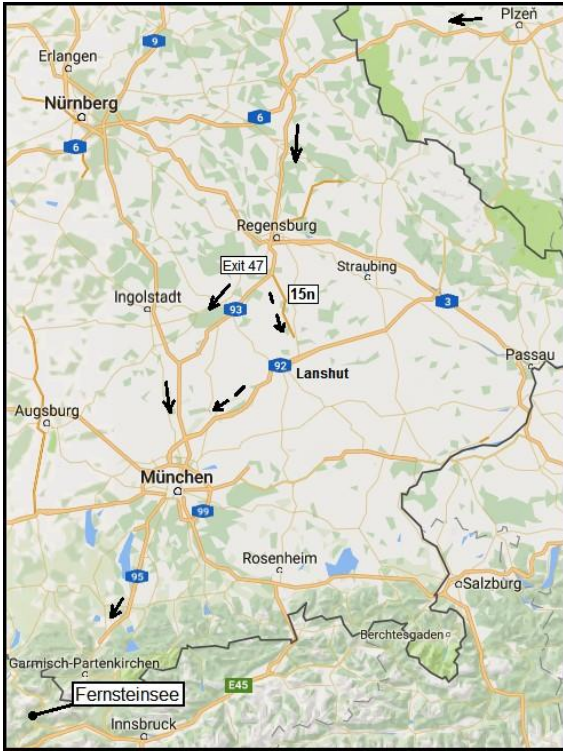

4b

4b

1000 m

5

cíl 4a

start 4a, 4b

(ferrata)

1000 m

© Copyright Geoportal, Geographisch, CSB/RSB

průjezd Mnichovem

směr "Lindau" (A92 - A99 - A96)
až k Exit 34 / A96
přes Planegg, Neuried k A95
směr Garmisch-Partenkirchen

Lindau

Garmisch-Partenkirchen

4 km