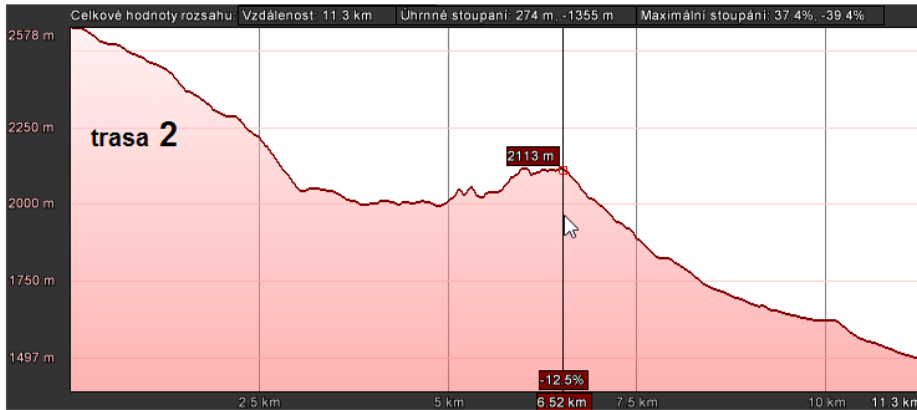

4b

4b

1000 m

5

cíl 4a

start 4a, 4b

(ferrata)

1000 m

© Copyright Geoportal, Geographisch, CSB/RSB

průjezd Mnichovem

směr "Lindau" (A92 - A99 - A96)
až k Exit 34 / A96
přes Planegg, Neuried k A95
směr Garmisch-Partenkirchen

Lindau

Garmisch-Partenkirchen

4 km