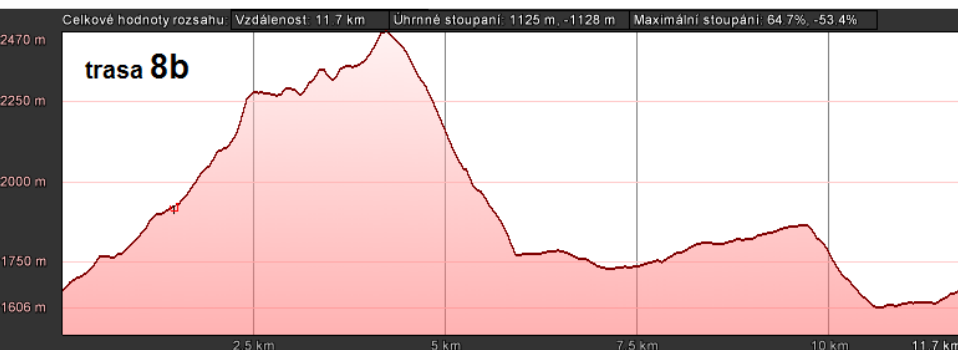

start, cil 6

Hammersbach (758)

Grainau (758)

1

1000 m

Zoom: 1:4 Grid disabled WCS 84 Grid

© OpenStreetMap contributors, CC-BY, Imag

2

4b

4b

1000 m

5

cíl 4a

start 4a, 4b

(ferrata)

1000 m

© Copyright Geoportal, Geographisch, CSB/RSB

průjezd Mnichovem

směr "Lindau" (A92 - A99 - A96)
až k Exit 34 / A96
přes Planegg, Neuried k A95
směr Garmisch-Partenkirchen

Lindau

Garmisch-Partenkirchen

4 km