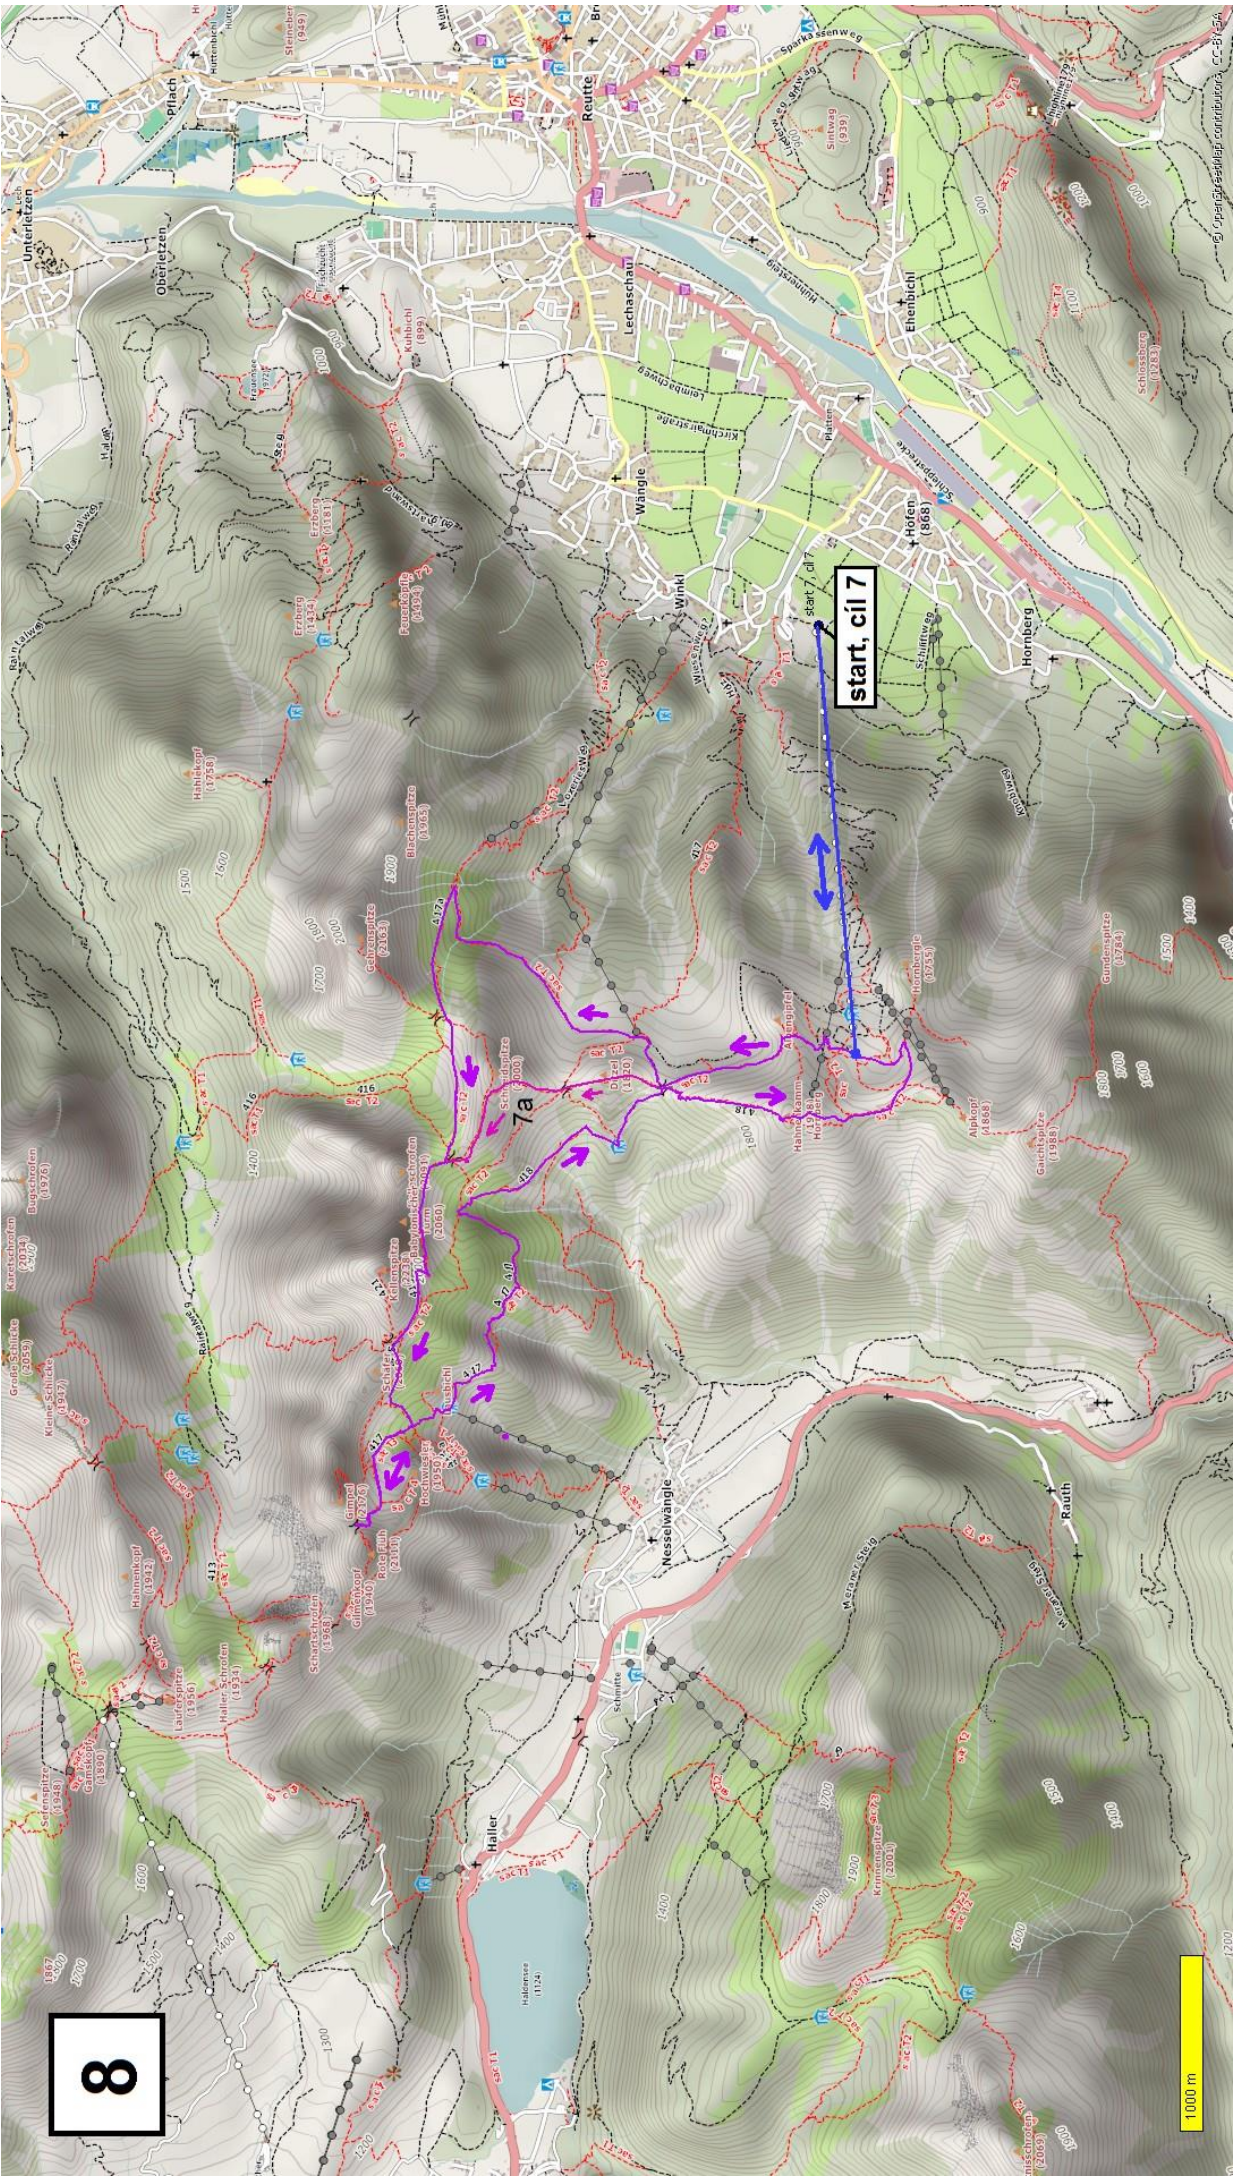

start, cil 6

Hammersbach (758)

Grainau (758)

1

1000 m

Zoom: 1:4 Grid disabled WCS 84 Grid

© OpenStreetMap contributors, CC-BY, Imag

2

start 2

cíl 1,2

1000 m

8. prosince 2016
19:54
9 Úpavčičská čtvrť

Zoom: 1:4
Grid disabled
WGS 84 Grid

4

Camping
Fernsteinsee

start 9
cíl 4b, 5c, 8a, 9

4b

4b

1000 m

5

cíl 4a

start 4a, 4b

(ferrata)

1000 m

© Copyright Geoportal, Geographisch, CSB/RSB

průjezd Mnichovem

směr "Lindau" (A92 - A99 - A96)
až k Exit 34 / A96
přes Planegg, Neuried k A95
směr Garmisch-Partenkirchen

Lindau

Garmisch-Partenkirchen

4 km