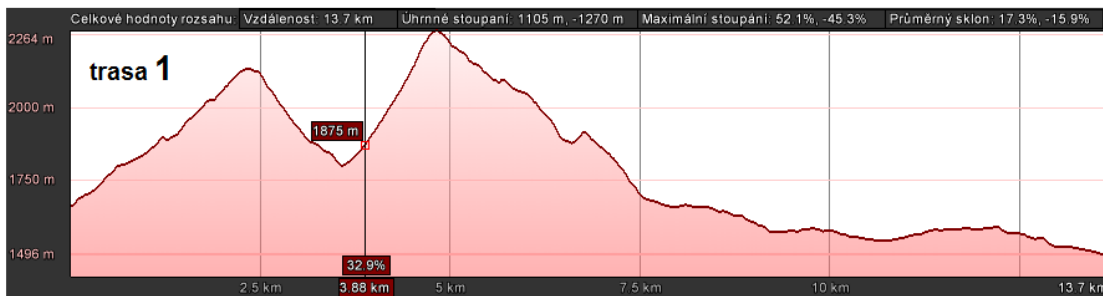

4b

4b

1000 m

5

cíl 4a

start 4a, 4b

(ferrata)

1000 m

© Copyright Geoportal, Geographisch, CSB/RSB

průjezd Mnichovem

směr "Lindau" (A92 - A99 - A96)
až k Exit 34 / A96
přes Planegg, Neuried k A95
směr Garmisch-Partenkirchen

Lindau

Garmisch-Partenkirchen

4 km