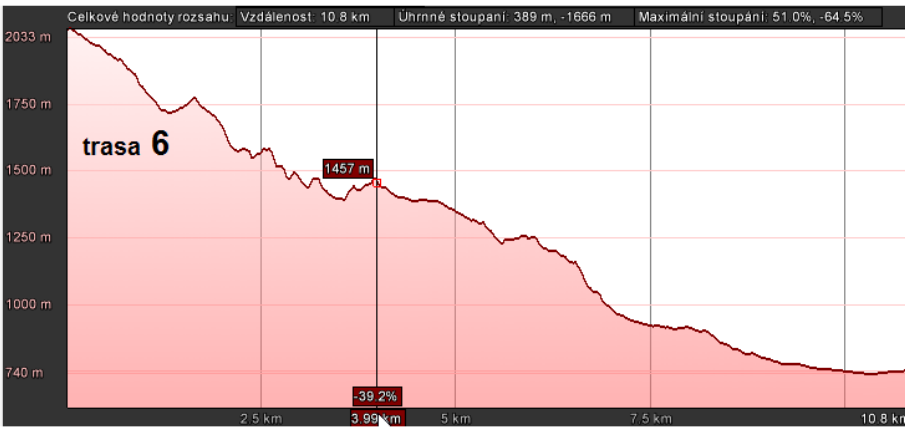

4b

4b

1000 m

5

cíl 4a

start 4a, 4b

(ferrata)

1000 m

© Copyright Geoportal, Geographisch, CSB/RSB

průjezd Mnichovem

směr "Lindau" (A92 - A99 - A96)
až k Exit 34 / A96
přes Planegg, Neuried k A95
směr Garmisch-Partenkirchen

Lindau

Garmisch-Partenkirchen

4 km