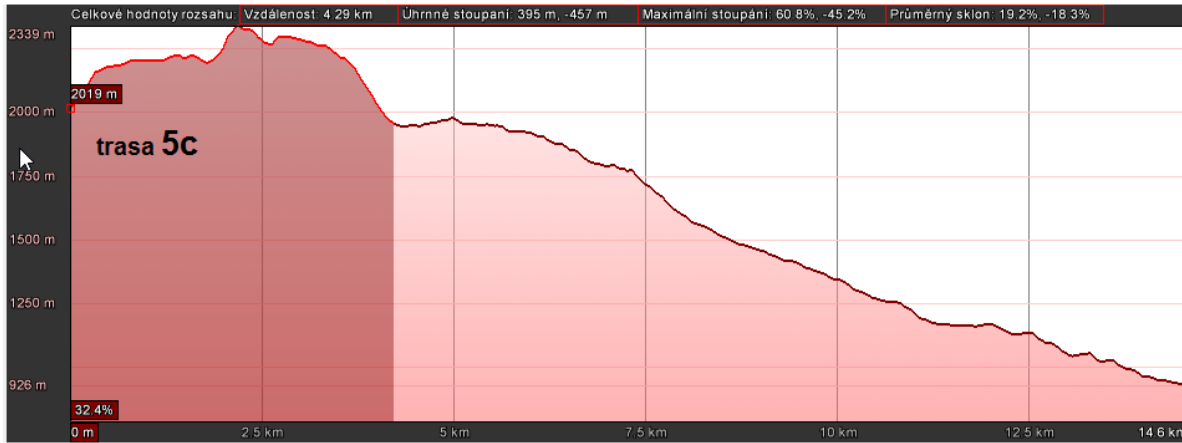

4b

4b

1000 m

5

cíl 4a

start 4a, 4b

(ferrata)

1000 m

© Copyright Geoportal, Geographisch, CSB/RSB

průjezd Mnichovem

směr "Lindau" (A92 - A99 - A96)
až k Exit 34 / A96
přes Planegg, Neuried k A95
směr Garmisch-Partenkirchen

Lindau

Garmisch-Partenkirchen

4 km