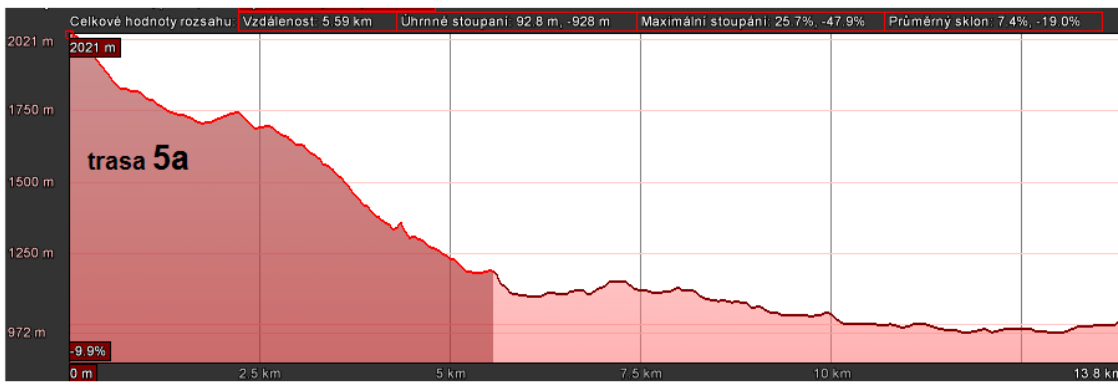

4b

4b

1000 m

5

cíl 4a

start 4a, 4b

(ferrata)

1000 m

© Copyright Geoportal, Geographisch, CSB/RSB

průjezd Mnichovem

směr "Lindau" (A92 - A99 - A96)
až k Exit 34 / A96
přes Planegg, Neuried k A95
směr Garmisch-Partenkirchen

Lindau

Garmisch-Partenkirchen

4 km