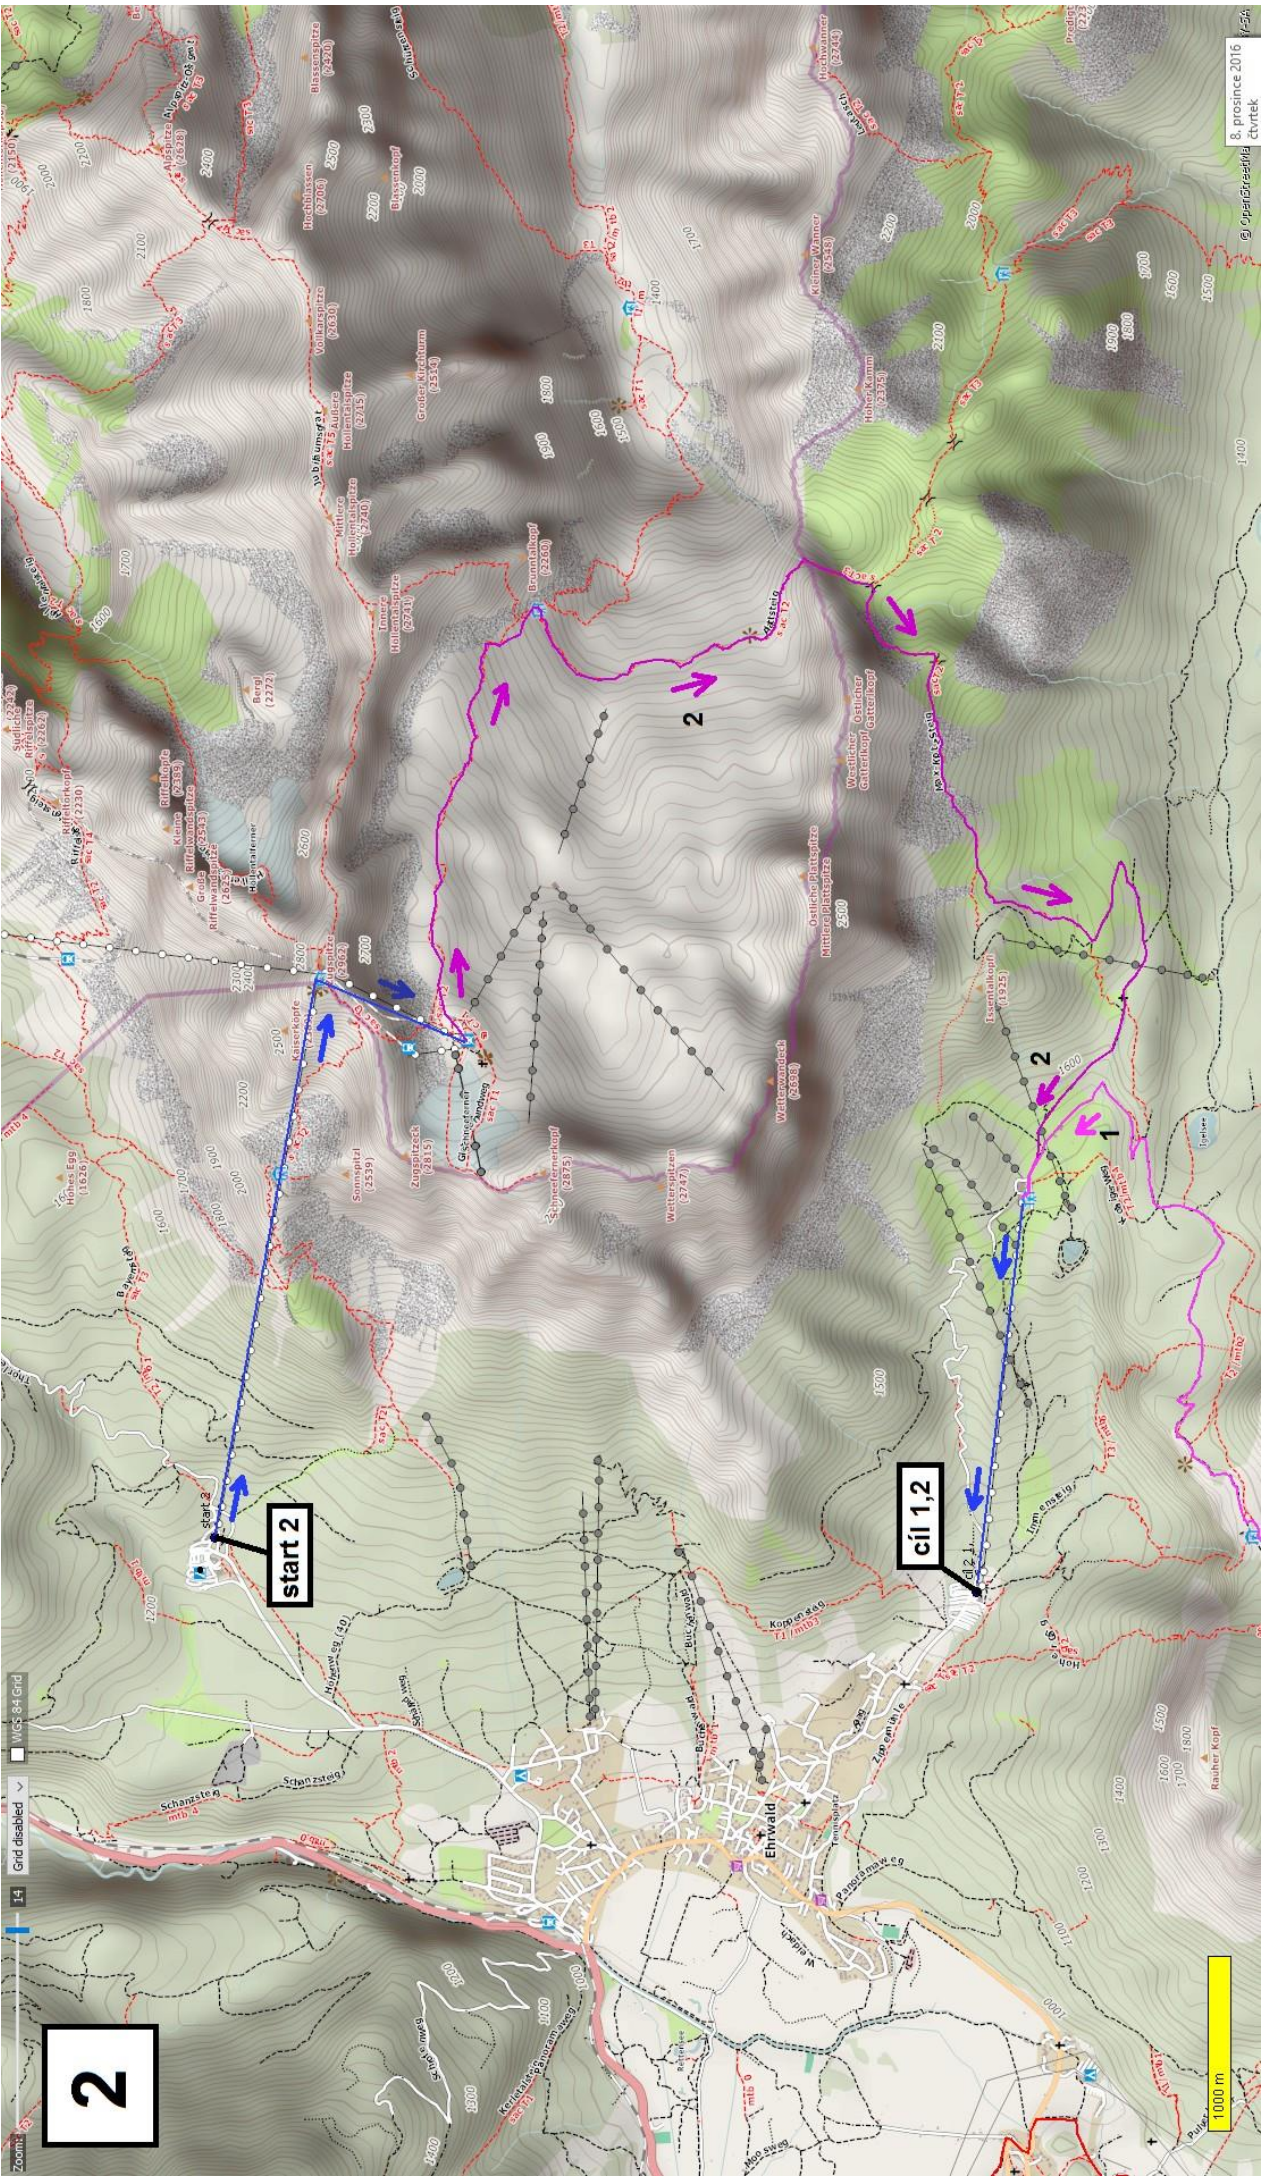

start, cil 6

Hammersbach (758)

Grainau (758)

1

1000 m

Zoom: 1:4 Grid disabled WCS 84 Grid

© OpenStreetMap contributors, CC-BY, Imag

2

start 2

cíl 1,2

1000 m

8. prosince 2016
19:54
9 Úpavčičská čtvrť

Zoom: 1:4
Grid disabled
WGS 84 Grid

4

Camping
Fernsteinsee

start 9
cíl 4b, 5c, 8a, 9

4b

4b

1000 m

5

cíl 4a

start 4a, 4b

(ferrata)

1000 m

© Copyright Geoportal, Geographisch, CSB/RSB

průjezd Mnichovem

směr "Lindau" (A92 - A99 - A96)
až k Exit 34 / A96
přes Planegg, Neuried k A95
směr Garmisch-Partenkirchen

Lindau

Garmisch-Partenkirchen

4 km