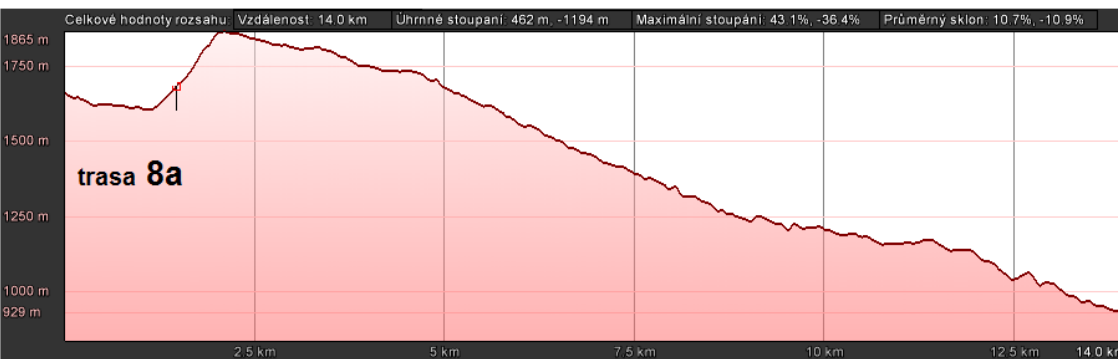

start, cil 6

Hammersbach (758)

Grainau (758)

1

1000 m

Zoom: 1:4 Grid disabled WCS 84 Grid

© OpenStreetMap contributors, CC-BY, Imag

2

4b

4b

1000 m

5

cíl 4a

start 4a, 4b

(ferrata)

1000 m

© Copyright Geoportal, Geographisch, CSB/RSB

průjezd Mnichovem

směr "Lindau" (A92 - A99 - A96)
až k Exit 34 / A96
přes Planegg, Neuried k A95
směr Garmisch-Partenkirchen

Lindau

Garmisch-Partenkirchen

4 km