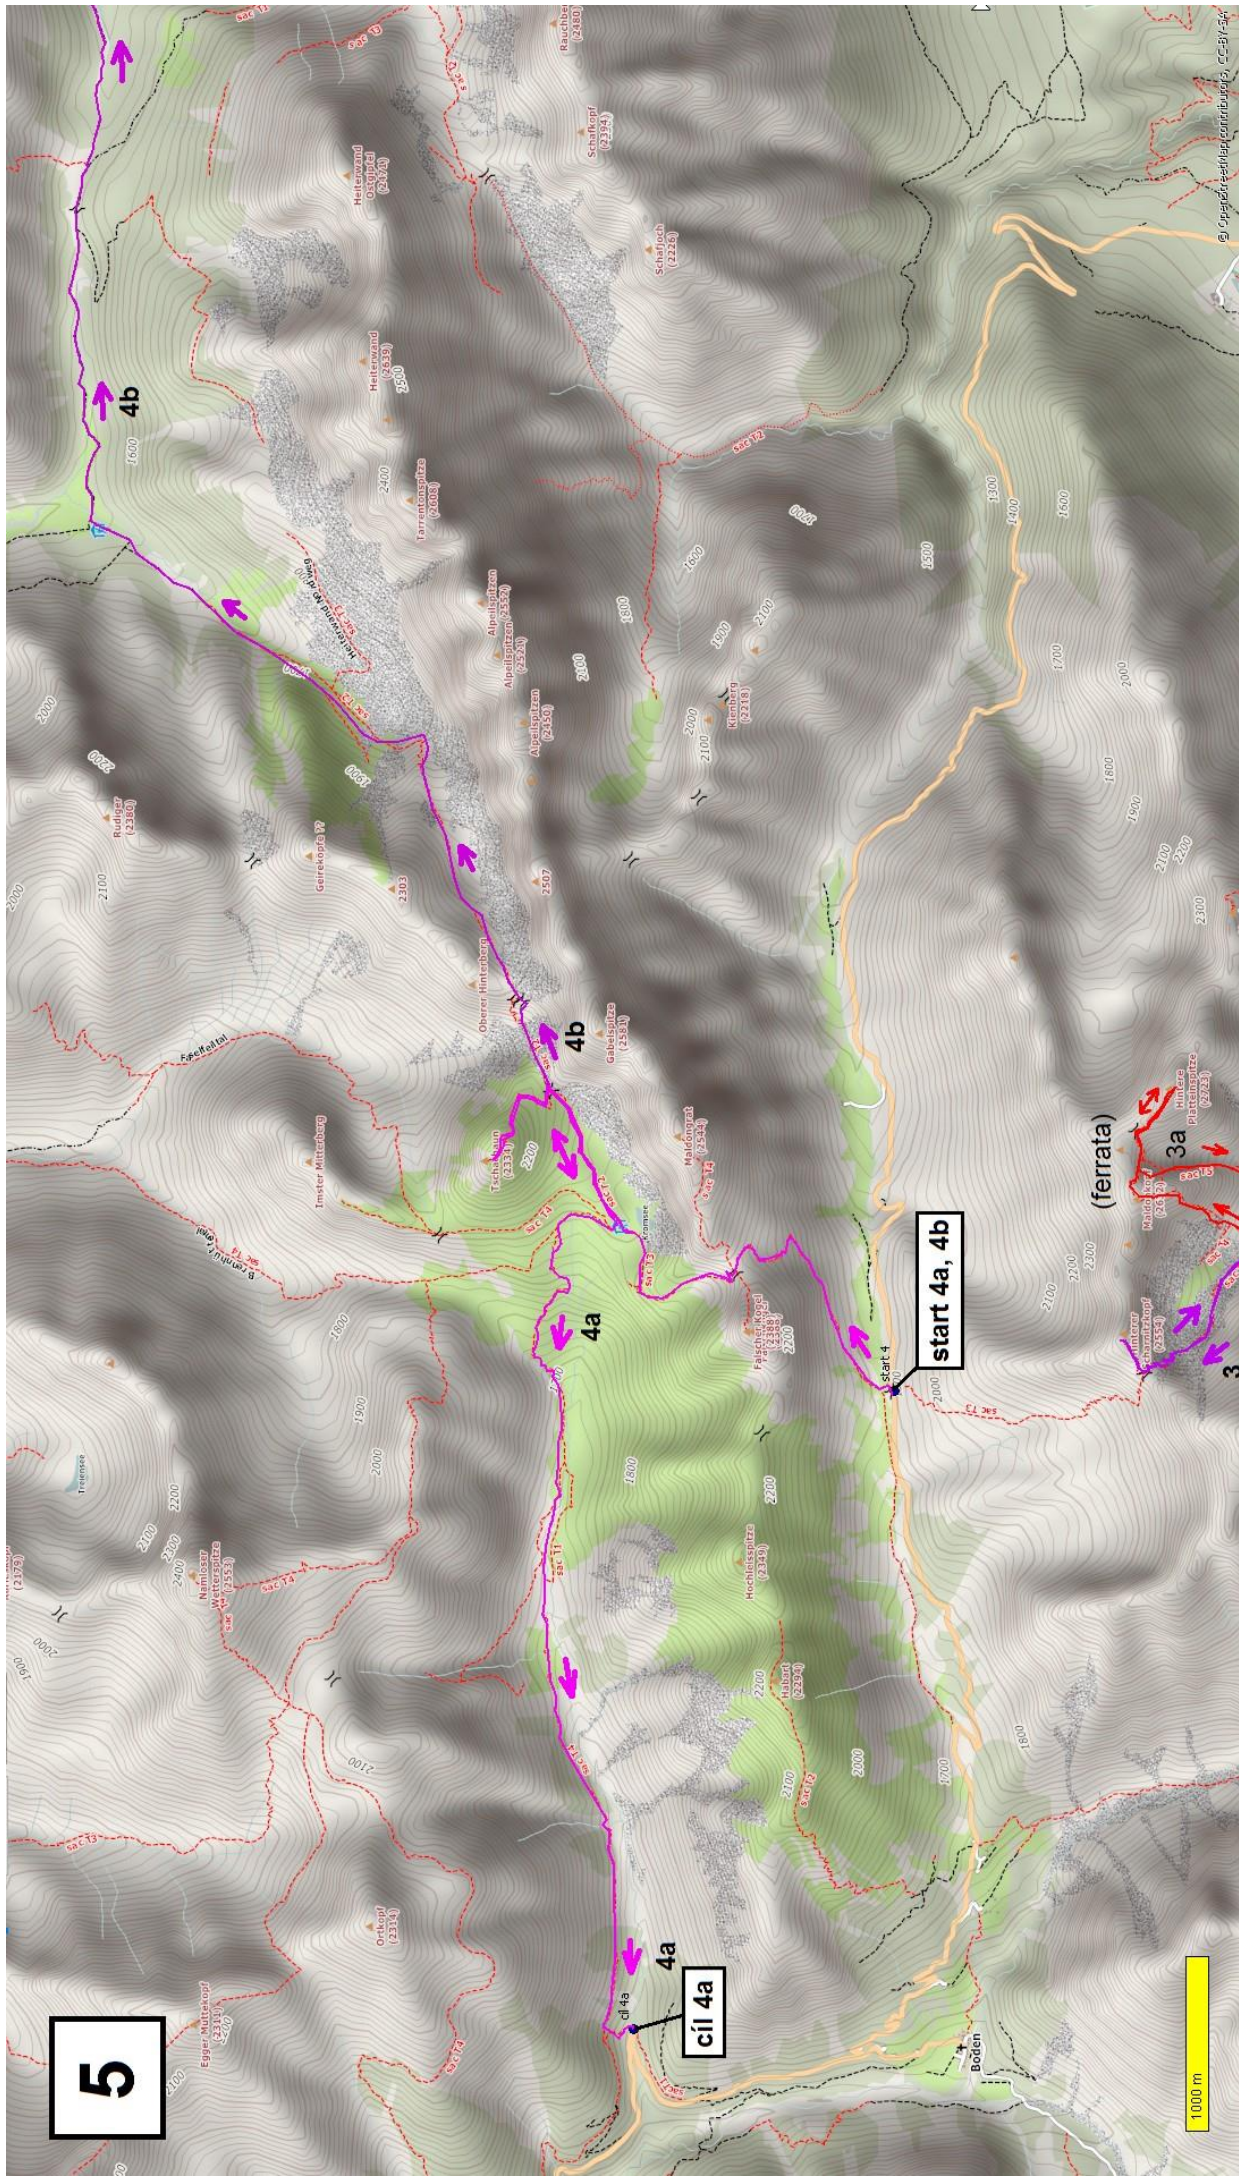

start, cil 6

Hammersbach (758)

Grainau (758)

1

1000 m

Zoom: 1:4 Grid disabled WCS 84 Grid

© OpenStreetMap contributors, CC-BY, Imag

2

start 2

cíl 1,2

1000 m

8. prosince 2016
19:54
9 Úpavčičská čtvrť

Zoom: 1:4
Grid disabled
WGS 84 Grid

4

Camping
Fernsteinsee

start 9
cíl 4b, 5c, 8a, 9

4b

4b

1000 m

5

cíl 4a

start 4a, 4b

(ferrata)

1000 m

© Copyright Geoportal, Geographisch, CSB/RSB

průjezd Mnichovem

směr "Lindau" (A92 - A99 - A96)
až k Exit 34 / A96
přes Planegg, Neuried k A95
směr Garmisch-Partenkirchen

Lindau

Garmisch-Partenkirchen

4 km