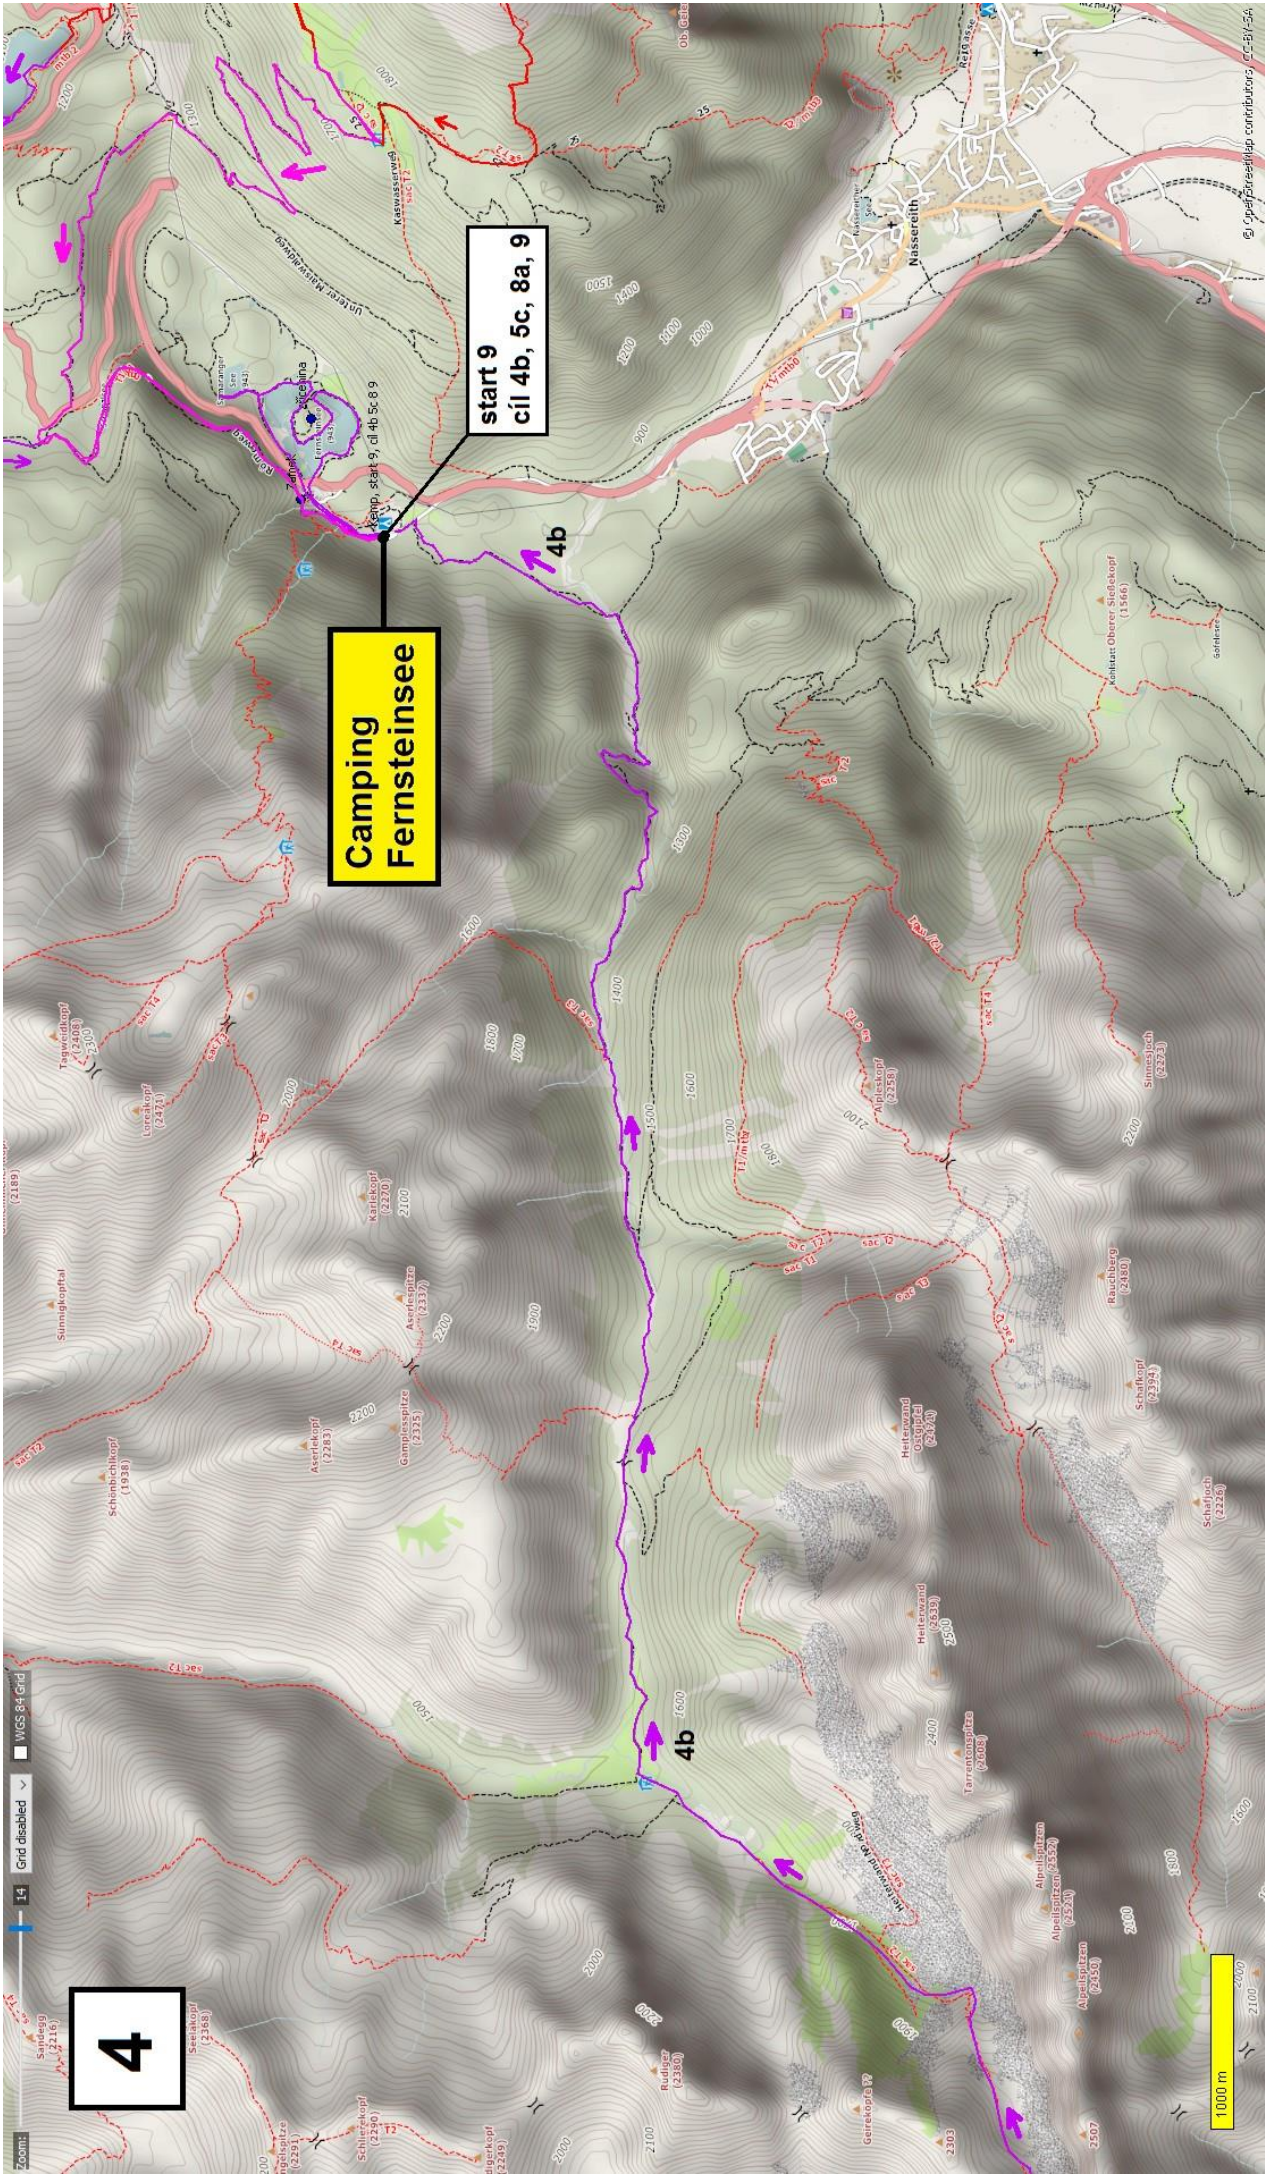

start, cil 6

Hammersbach (758)

Grainau (758)

1

1000 m

Zoom: 1:4 Grid disabled WCS 84 Grid

© OpenStreetMap contributors, CC-BY, Imag

2

start 2

cíl 1,2

1000 m

8. prosince 2016
19:54
9 Úpavčičská čtvrť

Zoom: 1:4
Grid disabled
WGS 84 Grid

4

Camping
Fernsteinsee

start 9
cíl 4b, 5c, 8a, 9

4b

4b

1000 m

5

cíl 4a

start 4a, 4b

(ferrata)

1000 m

© Copyright Geoportal, Geographisch, CSB/RSB

průjezd Mnichovem

směr "Lindau" (A92 - A99 - A96)
až k Exit 34 / A96
přes Planegg, Neuried k A95
směr Garmisch-Partenkirchen

Lindau

Garmisch-Partenkirchen

4 km